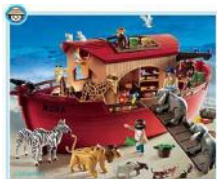

## Fiche récapitulative de jeu

Code du jeu: S02 1296

Arche de NoéCommentaires sur le jeu

Points: 1

Construire l'arche de noé et faire sa mise en scène !

Nb pièces:

Caractéristiques du jeu

Type de jeu: JEUX 1 LOCATION  
Age préconisé : 6 ANS  
Durée de jeu prévue:  
Nombre de joueurs: 2 à 4 joueurs  
Difficulté:  
Marque du jeu: Playmobil  
Auteur: