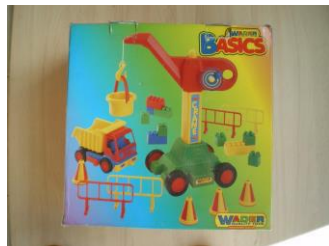

Caractéristiques du jeu

Type de jeu: JEUX 1 LOCATION
Age préconisé : 4 ANS ET +
Durée de jeu prévue:
Nombre de joueurs: 1 ET +
Difficulté:
Marque du jeu: WADER TOYS
Auteur: