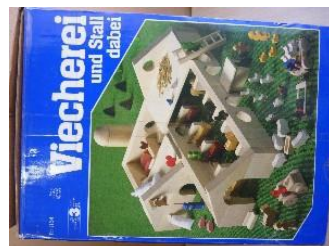

ETABLE BETAIL

Commentaires sur le jeu

Points: 1

Une étable en bois avec tout le nécessaire pour l'univers de la ferme.

Nb pièces:

Caractéristiques du jeu

Type de jeu: JEUX 1 LOCATION
 Age préconisé : 3 ANS ET +
 Durée de jeu prévue:
 Nombre de joueurs: 1 ET +
 Difficulté:
 Marque du jeu: HABA
 Auteur: