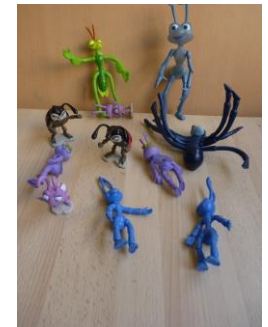

Commentaires sur le jeu

Points: 1

Les insectes du film Milles et une Pattes en taille XXL!

Nb pièces:

Caractéristiques du jeu

Type de jeu: JEUX 1 LOCATION
 Age préconisé : 3 ANS ET +
 Durée de jeu prévue:
 Nombre de joueurs: 1 ET +
 Difficulté:
 Marque du jeu: MATTEL
 Auteur: