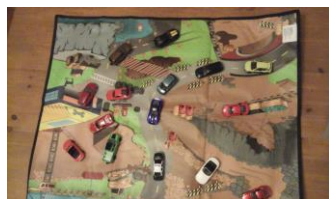

ENSEMBLE DE PETITES VOITURES

Commentaires sur le jeu

Points: 1

15 Voitures et un tapis de jeu

Nb pièces: 1

Caractéristiques du jeu

Type de jeu: JEUX 1 LOCATION
 Age préconisé : 3 ANS ET +
 Durée de jeu prévue:
 Nombre de joueurs: 1 ET +
 Difficulté:
 Marque du jeu: MAJORETTE
 Auteur: