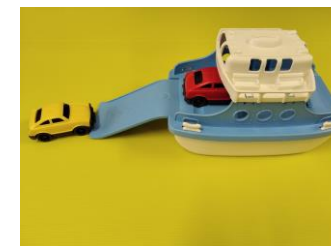

Caractéristiques du jeu

Type de jeu: JEUX 1 LOCATION
Age préconisé : 3 ANS ET +
Durée de jeu prévue: 0 mn - 15 mn
Nombre de joueurs: 1 ET +
Difficulté:
Marque du jeu: GREEN TOYS
Auteur: