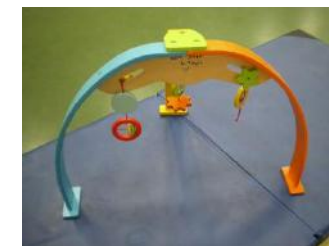

PORTIQUE ANIMAUX SAVANE

Commentaires sur le jeu

Points: 1

Portique en bois sur le thème de la savane

Nb pièces:

Caractéristiques du jeu

Type de jeu: JEUX 1 LOCATION
 Age préconisé : 0 MOIS ET +
 Durée de jeu prévue:
 Nombre de joueurs: 1
 Difficulté:
 Marque du jeu: EVEIL ETJEUX
 Auteur: