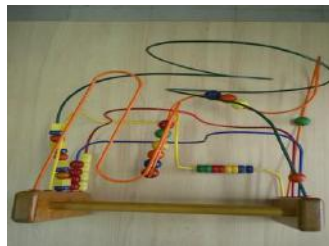

Caractéristiques du jeu

Type de jeu: JEUX 1 LOCATION
Age préconisé : 1 AN
Durée de jeu prévue:
Nombre de joueurs: 1 ET +
Difficulté:
Marque du jeu: ANATEX
Auteur: