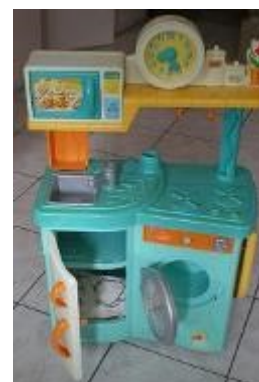

La Cuisine

1 exemplaire

À Partir de 3 ans

Jeu intérieur

Taille : Long 53 cm
 Larg 26 cm
 Haut 83 cm

Evier en bois

1 exemplaire

À Partir de 2 ans