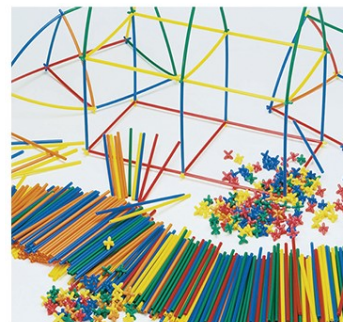

Malle Kapla 1000

3 exemplaires

À Partir de 3 ans

Pour de plus grandes constructions!

Jeu d'intérieur

Taille Malle

Long 100 cm

Poids: 17 kgs

Larg 57 cm

Haut 61 cm