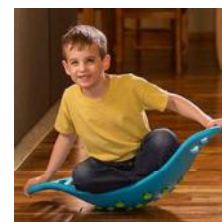

Caractéristiques du jeu

Type de jeu: JEUX 1 LOCATION
Age préconisé : 5 ANS
Durée de jeu prévue:
Nombre de joueurs: 1 joueur
Difficulté:
Marque du jeu: Fat Brain Toy Co
Auteur: