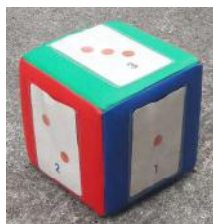

Fiche récapitulative de jeu

Code du jeu: E07 2699

Dé à faces modifiables

Commentaires sur le jeu

Points: 1

Dé en plastique dont les six faces peuvent être personnalisées. Fourni avec des cartes numérotées de 1 à 6.
Dimensions des cartes : 12 cm. X 8 cm.
Dimensions du dé : 15 cm.

Nb pièces: 1

Caractéristiques du jeu

Type de jeu: JEUX 1 LOCATION
Age préconisé : 5 ANS
Durée de jeu prévue:
Nombre de joueurs: 1 joueur
Difficulté:
Marque du jeu: Nathan
Auteur:

1 rue de Champagne 25270 LEVIER
Tél: 03 81 89 54 43 Email: ludo.ludodou@famillesrurales.org

Fiche récapitulative de jeu

Code du jeu: E07 2707

Etabli Visse et dévisse

Commentaires sur le jeu

Points: 1

Etabli avec trois outils et six accessoires (clous, vis, ...) en plastique recyclé.
L'établi se transforme en caisse à outil pour tout transporter.

Nb pièces: 1

Caractéristiques du jeu

Type de jeu: JEUX 1 LOCATION
Age préconisé : 2 ANS
Durée de jeu prévue:
Nombre de joueurs: 2 joueurs
Difficulté:
Marque du jeu: clementoni
Auteur: