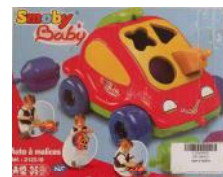

Fiche récapitulative de jeu

Code du jeu: E07 0301

Auto à malicesCommentaires sur le jeu

Points: 1

Encastrer les formes dans les trous de la voiture !

Nb pièces:

Caractéristiques du jeu

Type de jeu: JEUX 1 LOCATION
Age préconisé : 2 ANS
Durée de jeu prévue:
Nombre de joueurs: 1 joueur
Difficulté:
Marque du jeu: smoby
Auteur: