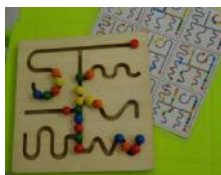

Fiche récapitulative de jeu

Code du jeu: E07 1954

Labyrinthe standard

Commentaires sur le jeu

Points: 1

Le joueur peut promener les boules dans les différentes branches du labyrinthe.

Nb pièces:

Caractéristiques du jeu

Type de jeu: JEUX 1 LOCATION
Age préconisé : 2 ANS
Durée de jeu prévue:
Nombre de joueurs: 1 joueur
Difficulté:
Marque du jeu:
Auteur: