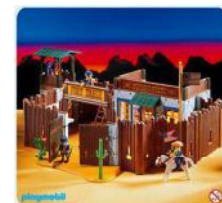

Caractéristiques du jeu

Type de jeu: JEUX 1 LOCATION
Age préconisé : 7 ANS
Durée de jeu prévue:
Nombre de joueurs: 3 joueurs
Difficulté:
Marque du jeu: Playmobil
Auteur: