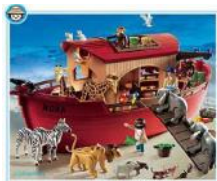

Nb pièces:

Caractéristiques du jeu

Type de jeu: JEUX 1 LOCATION
 Age préconisé : 6 ANS
 Durée de jeu prévue:
 Nombre de joueurs: 2 à 4 joueurs
 Difficulté:
 Marque du jeu: Playmobil
 Auteur:

1 rue de Champagnole 25270 LEVIER
 Tél: 03 81 89 54 43 Email: ludo.ludodou@famillesrurales.org