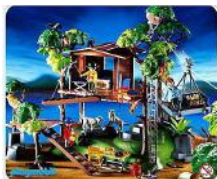

Nb pièces:

Caractéristiques du jeu

Type de jeu: JEUX 1 LOCATION
 Age préconisé : 6 ANS
 Durée de jeu prévue:
 Nombre de joueurs: 2 à 4 joueurs
 Difficulté:
 Marque du jeu: Playmobil
 Auteur:

1 rue de Champagnole 25270 LEVIER
 Tél: 03 81 89 54 43 Email: ludo.ludodou@famillesrurales.org